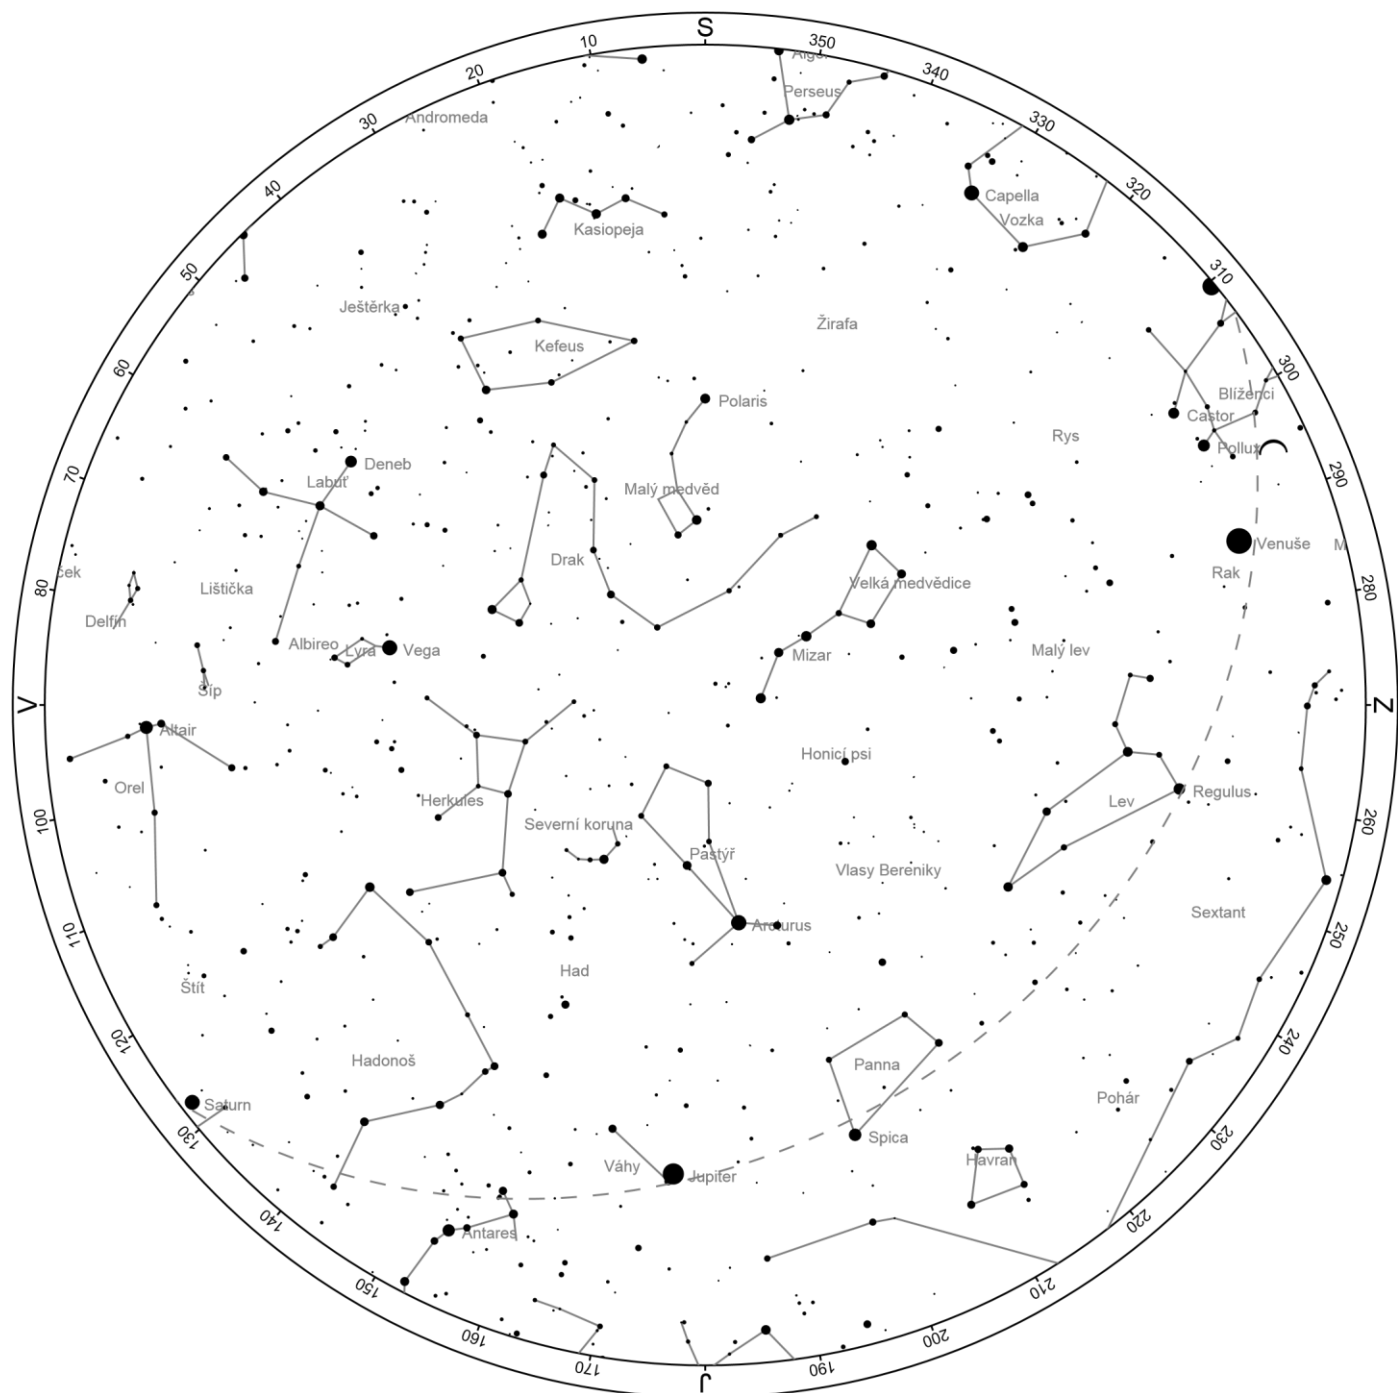

ČERVEN 2018

Poloha: České Budějovice, 48,9757°S, 14,4803°V

Čas: 15. června 2018 22:00 (UTC +02:00)