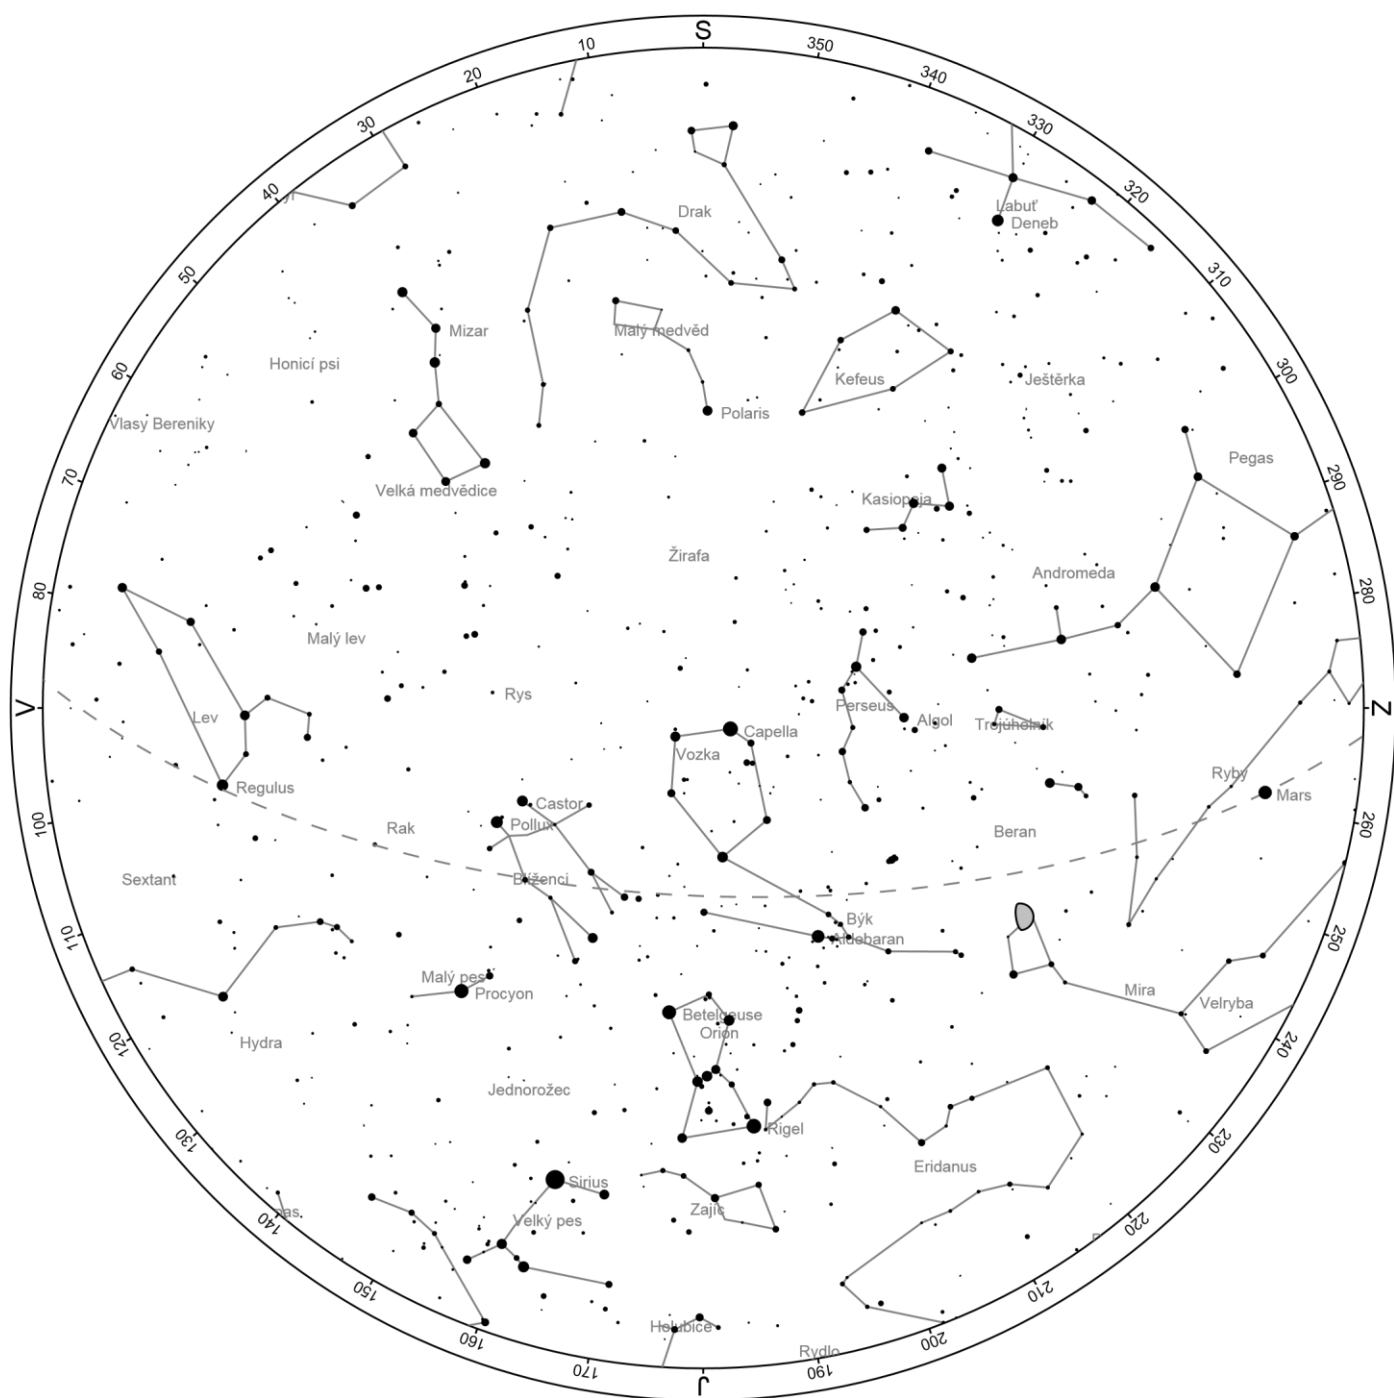

15. ledna 2019, 22:00 SEČ

Poloha: České Budějovice, 48,9757°S, 14,4803°V

Čas: 15. ledna 2019 22:00 (UTC +01:00)

Zdroj: Heavens-Above.com