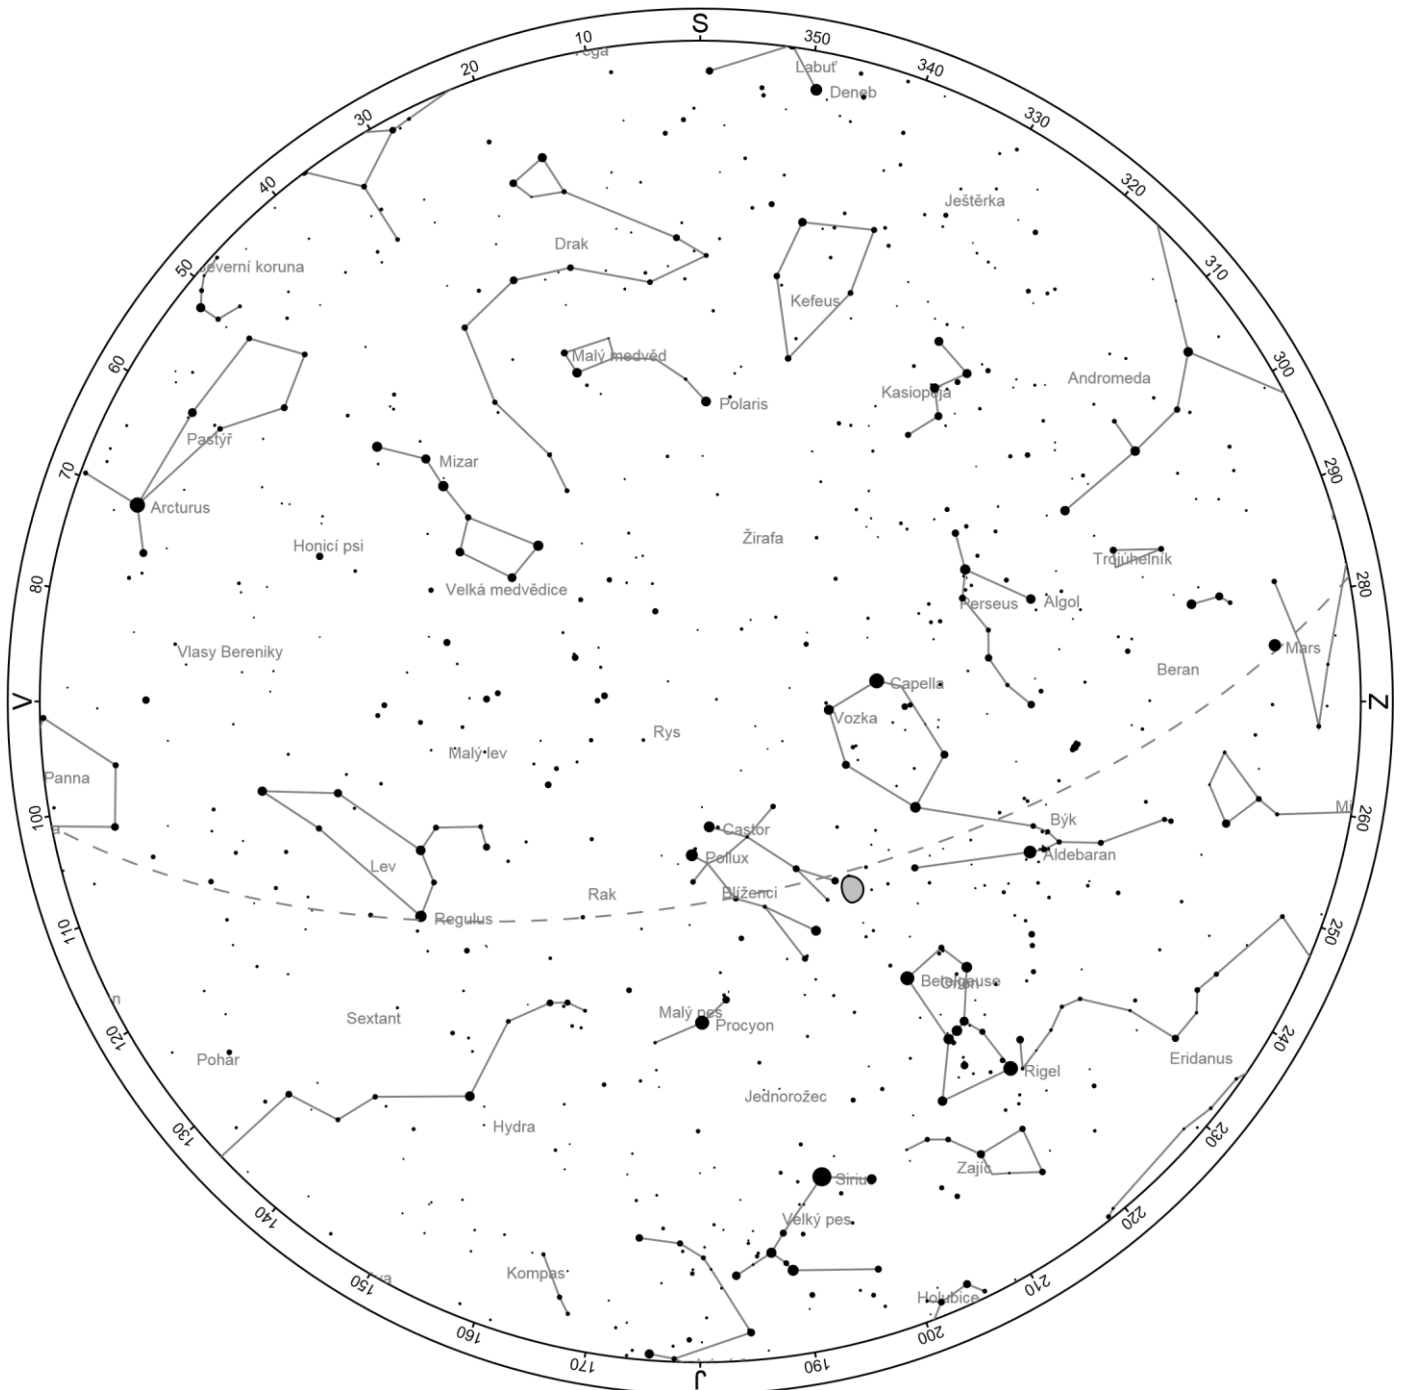

15. ÚNORA 2019, 22:00 SEČ

Poloha: České Budějovice, 48,9757°S, 14,4803°V

Čas: 15. února 2019 22:00 (UTC +01:00)

Zdroj: Heavens-Above.com