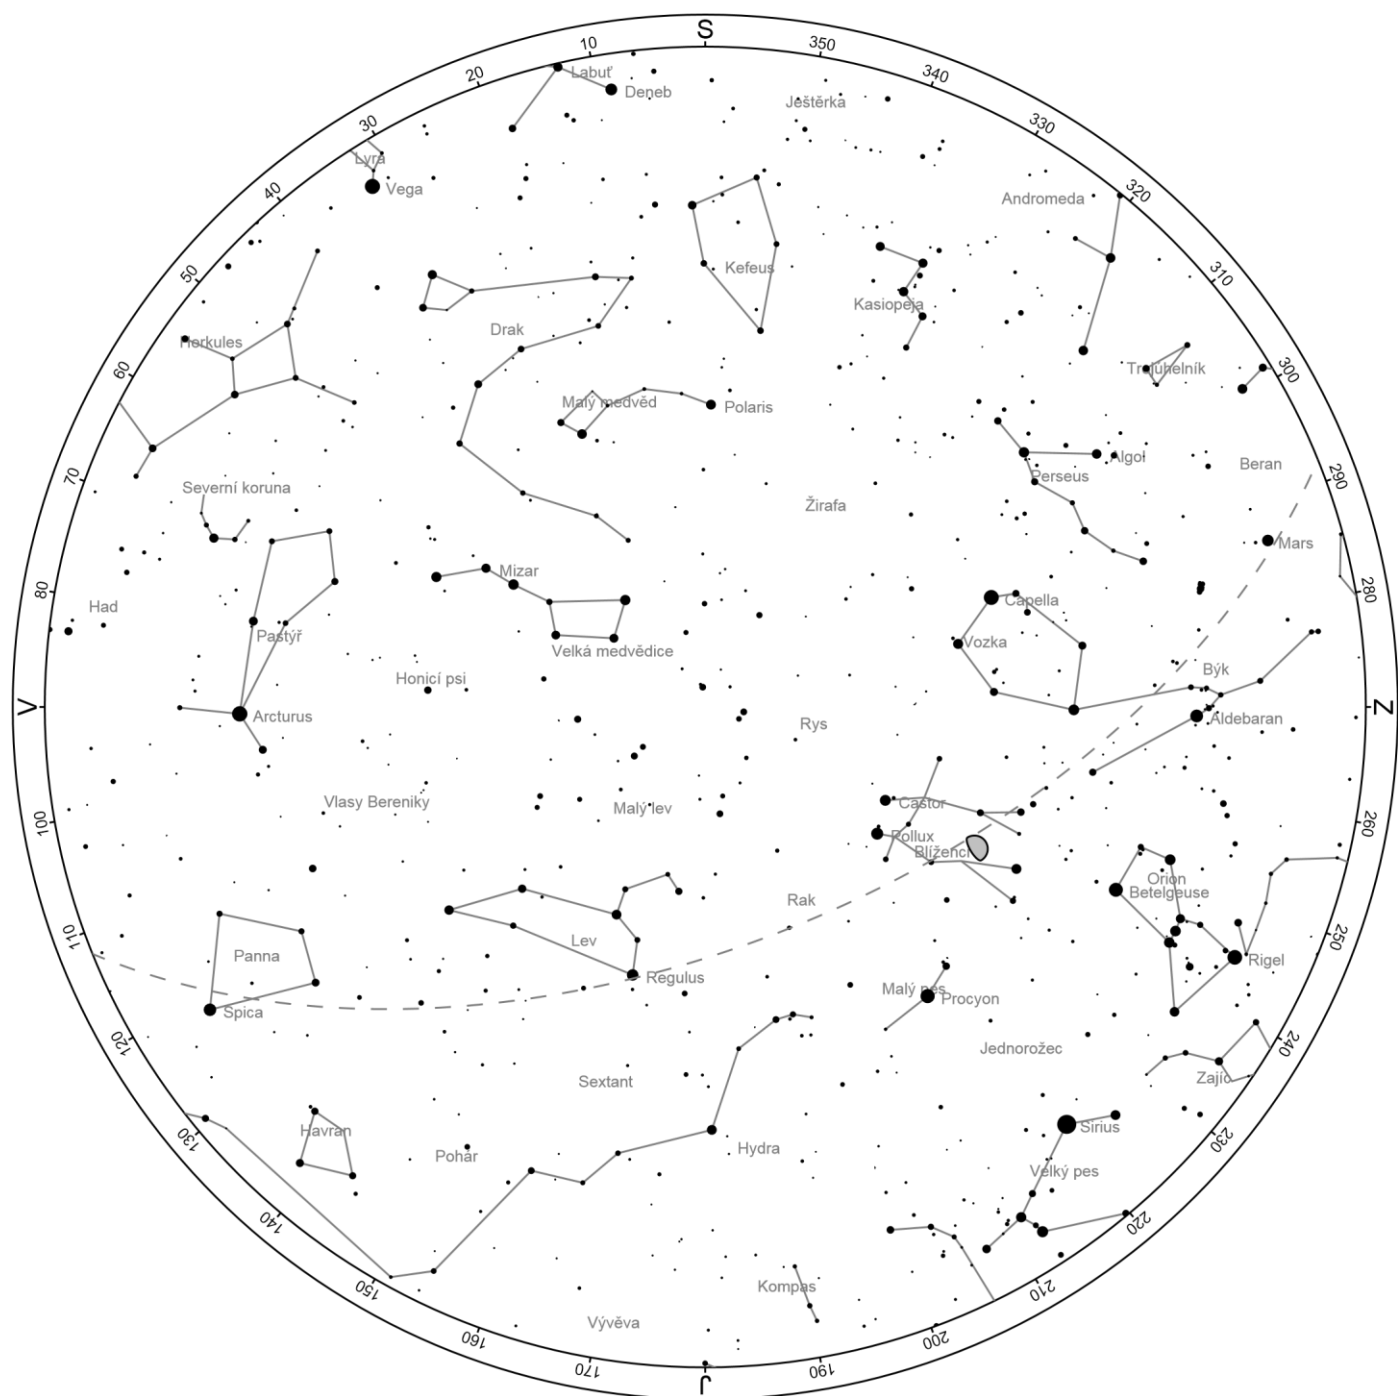

15. BŘEZNA 2019, 22:00 SEČ

Poloha: České Budějovice, 48,9757°S, 14,4803°V
Čas: 15. března 2019 22:00 (UTC +01:00)

Zdroj: Heavens-Above.com