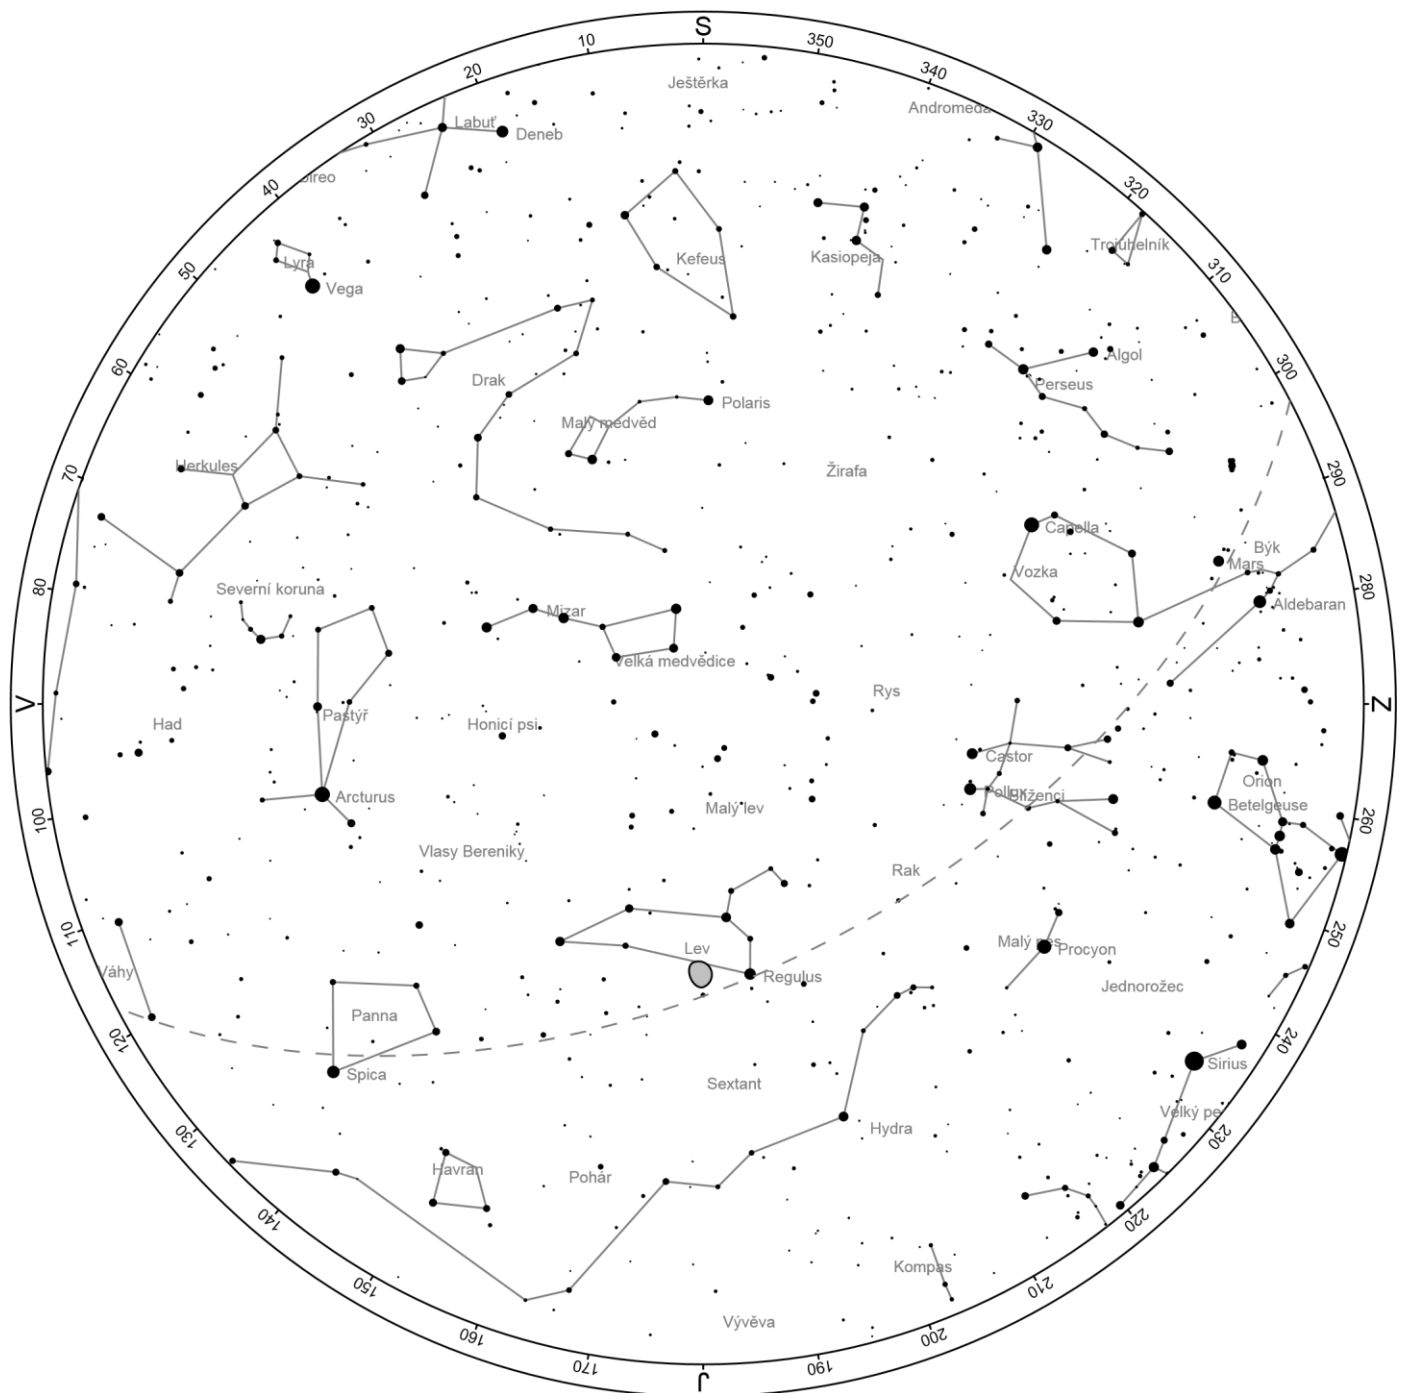

# 15. DUBNA 2019, 22:00 SELČ

Poloha: České Budějovice, 48,9757°S, 14,4803°V

Čas: 15. dubna 2019 22:00 (UTC +02:00)

Zdroj: Heavens-Above.com