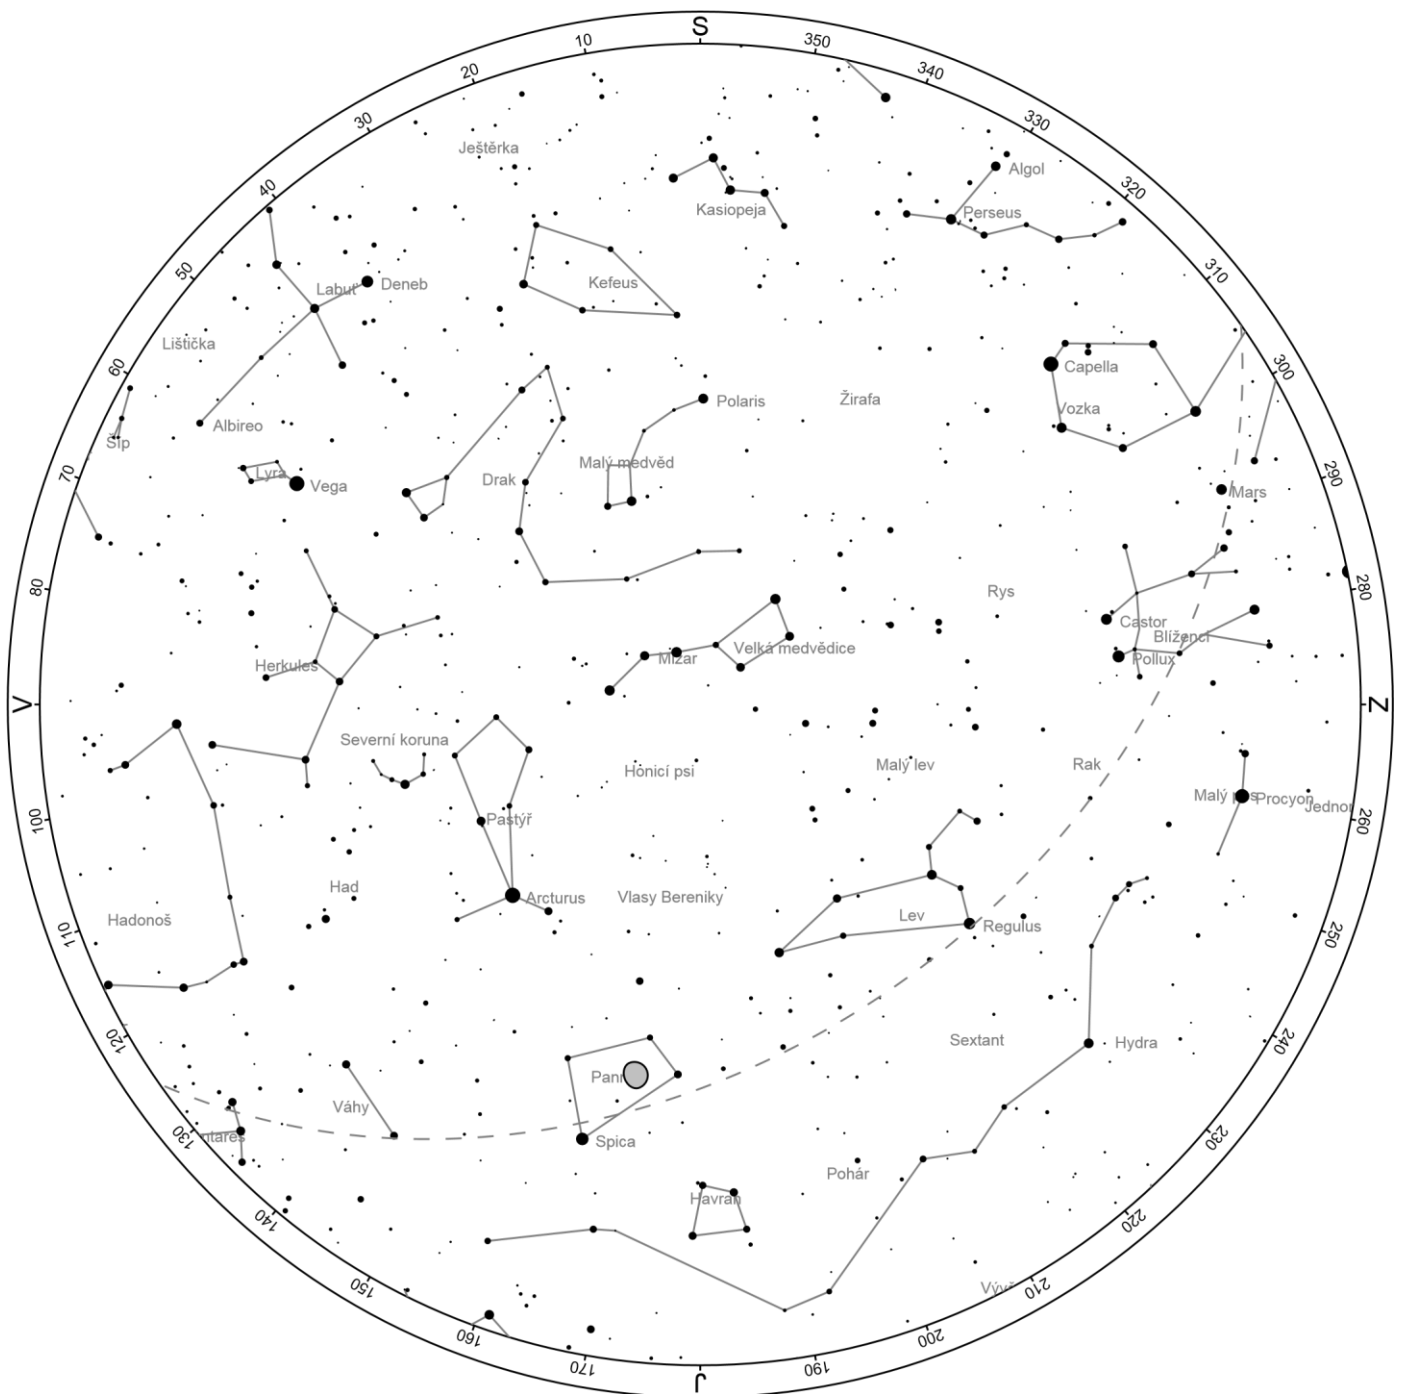

# 15. KVĚTNA 2019, 22:00 SELČ

Poloha: České Budějovice, 48,9757°S, 14,4803°V  
Čas: 15. května 2019 22:00 (UTC +02:00)