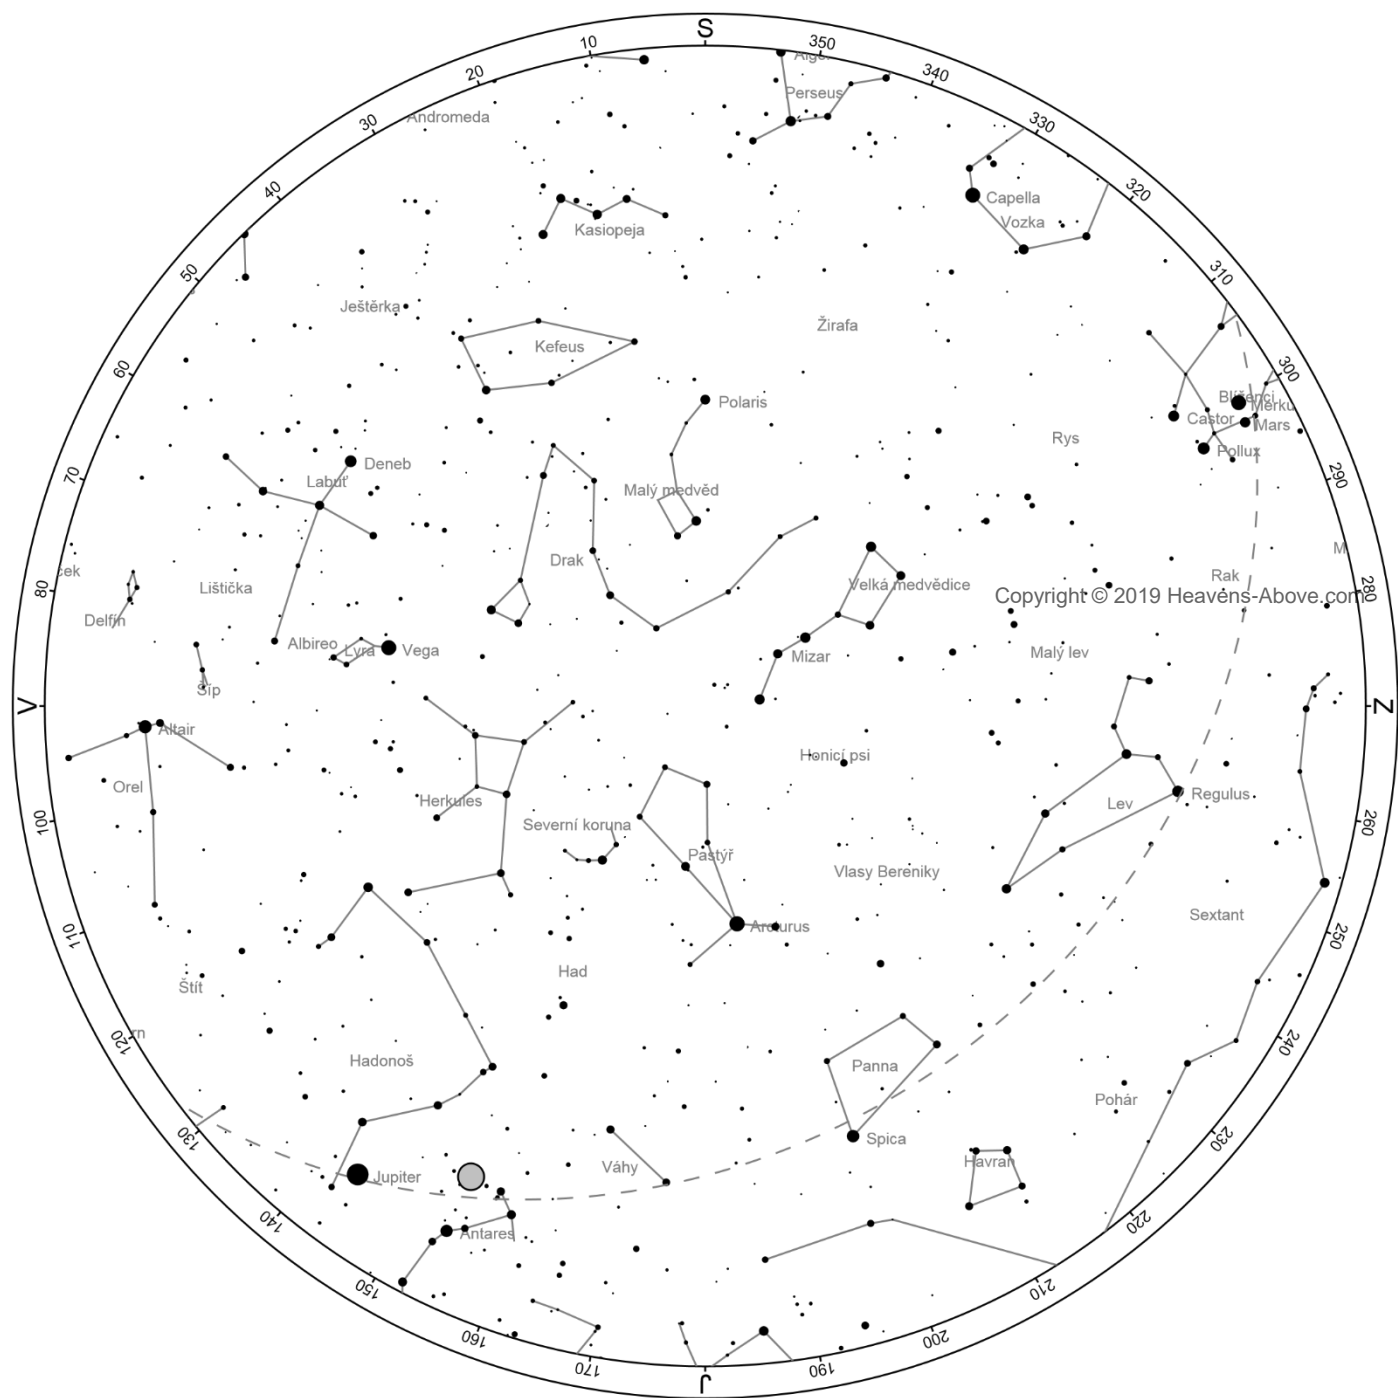

15. ČERVNA 2019, 22:00 SELČ

Poloha: České Budějovice, 48,9757°S, 14,4803°V

Čas: 15. června 2019 22:00 (UTC +02:00)

Zdroj: heavens-above.com